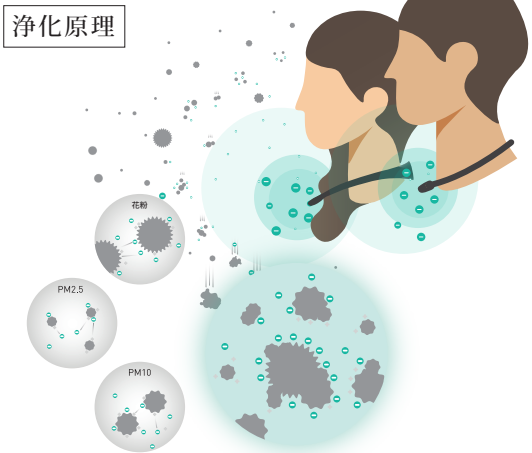

空気浄化実測結果

製品仕様	アイブルエアビーダ M1
型番	Airvida M1
マイナスイオン発生量	200万個/cm³以上
電源	リチウム電池
消費電力	0.08wh
充電時間	約3時間 (AC電源からの充電時)
連続使用時間	約28時間
動作環境	温度 0-40℃湿度 30-85%
バッテリー	Li-Po(種類) 0.8Ah(容量) 約500回(寿命)
製品サイズ(mm)	縦20×横7×奥行14
ボディ材質	ABS樹脂、ポリカーボネート
重さ	約20g(付属の充電式電池を含む)
生産国	日本
付属品	チタンネックレス、充電ドック、USB充電ケーブル、クリーナーブラシ、取扱説明書、保証書

※このリーフレットの記載内容は2021年7月1日現在のものです。製品の外觀、仕様等は予告なく変更される場合がございます。

お問い合わせ

〒101-0031
東京都千代田区岩本町1-4-4 神田第4パークビル 8F
ジョイントリンク株式会社
TEL 03-3866-8916 info@jointlink.co.jp

Airvida製品専用サイトは
このQRコードより

詳しい内容は ible 公式
ページをご覧ください。