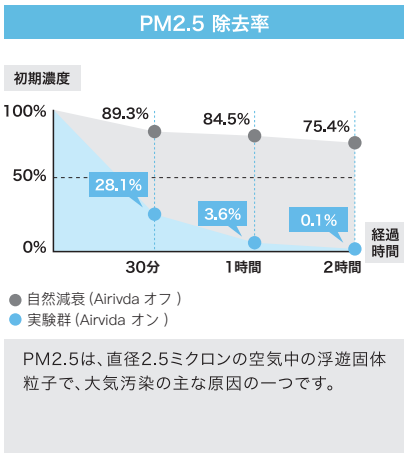

# 空気清浄器

首にかけるだけで、  
あなたの周りの花粉、PM2.5、細菌などを落とし、空気を浄化させます。

ウイルス  
除去率

99.9  
%

花粉・PM2.5  
除去率

99.9  
%

マイナスイオン

発生量 200万個/cm<sup>3</sup>

多様な使い方

99.9%  
ウイルス  
除去率\*

99.9%  
花粉、PM2.5  
除去率\*

95.3%  
細菌  
除去率\*

自然界の100倍量  
マイナスイオン  
200万/cm<sup>3</sup>以上放出

消耗品の交換なく  
定期的に  
綺麗にするだけ

※本試験結果は一定の密閉空間での試験による結果であり、実使用空間での実証試験ではありません。

-ible Airvida-アイブルエアビーダは世界で最も軽量の携帯式空気清浄器であり、0.6秒間にマイナスイオン量200万個/cm<sup>3</sup>以上を発生させ、顔の周りを包み込み、空気中の粒子状物質（PM2.5や花粉、たばこの副流煙など）を落とします。

## 空気浄化実測結果

製品仕様	アイブルエアビーダ M1
型番	Airvida M1
マイナスイオン発生量	200万個/cm <sup>3</sup> 以上
電源	リチウム電池
消費電力	0.08wh
充電時間	約3時間 (AC電源からの充電時)
連続使用時間	約28時間
動作環境	温度 0-40℃湿度 30-85%
バッテリー	Li-Po(種類) 0.8Ah(容量) 約500回(寿命)
製品サイズ(mm)	縦20×横7×奥行14
ボディ材質	ABS樹脂、ポリカーボネート
重さ	約20g(付属の充電式電池を含む)
生産国	日本
付属品	チタンネックレス、充電ドック、USB充電ケーブル、クリーナーブラシ、取扱説明書、保証書