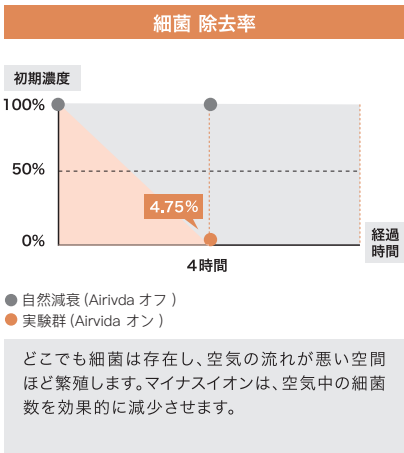

# 空気清浄器

首にかけるだけで、  
あなたの周りの花粉、PM2.5、細菌などを落とし、空気を浄化させます。

ウイルス  
除去率

99.9  
%

花粉・PM2.5  
除去率

99.9  
%

マイナスイオン

発生量 200万個/cm<sup>3</sup>

多様な使い方

99.9%  
ウイルス  
除去率\*

99.9%  
花粉、PM2.5  
除去率\*

95.3%  
細菌  
除去率\*

自然界の100倍量  
マイナスイオン  
200万/cm<sup>3</sup>以上放出

消耗品の交換なく  
定期的に  
綺麗にするだけ

※本試験結果は一定の密閉空間での試験による結果であり、実使用空間での実証試験ではありません。

-ible Airvida-アイブルエアビーダは世界で最も軽量の携帯式空気清浄器であり、0.6秒間にマイナスイオン量200万個/cm<sup>3</sup>以上を発生させ、顔の周りを包み込み、空気中の粒子状物質（PM2.5や花粉、たばこの副流煙など）を落とします。

## 空気浄化実測結果

製品仕様	アイブルエアビーダ M1
型番	Airvida M1
マイナスイオン発生量	200万個/cm <sup>3</sup> 以上
電源	リチウム電池
消費電力	0.08wh
充電時間	約3時間 (AC電源からの充電時)
連続使用時間	約28時間
動作環境	温度 0-40℃湿度 30-85%
バッテリー	Li-Po(種類) 0.8Ah(容量) 約500回(寿命)
製品サイズ(mm)	縦20×横7×奥行14
ボディ材質	ABS樹脂、ポリカーボネート
重さ	約20g(付属の充電式電池を含む)
生産国	日本
付属品	チタンネックレス、充電ドック、USB充電ケーブル、クリーナーブラシ、取扱説明書、保証書